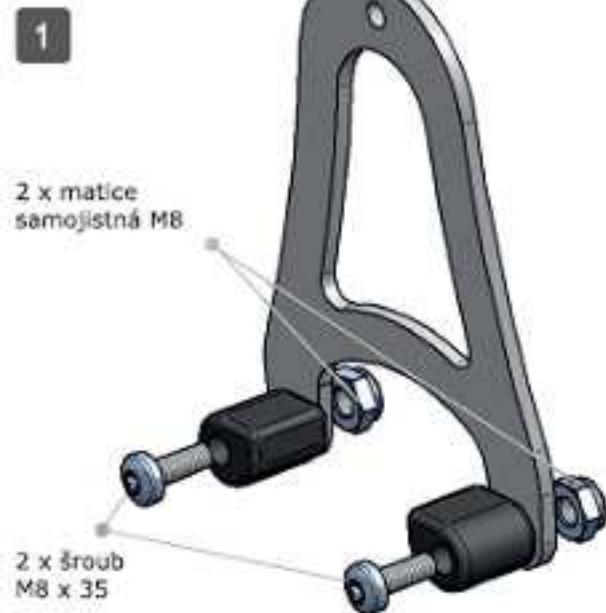

SADA BLATNÍKŮ

PRO MOTOROVOU KOLOBĚŽKU
CROSCO

Návod na použití:

Montáž předního blatníku

Montáž zadního blatníku