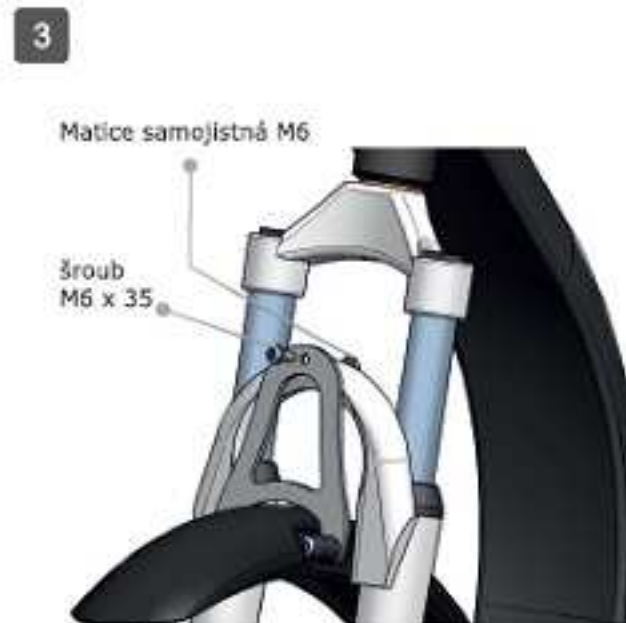

SADA BLATNÍKŮ

PRO MOTOROVOU KOLOBĚŽKU
CROSCO

Návod na použití:

Montáž předního blatníku

Montáž zadního blatníku